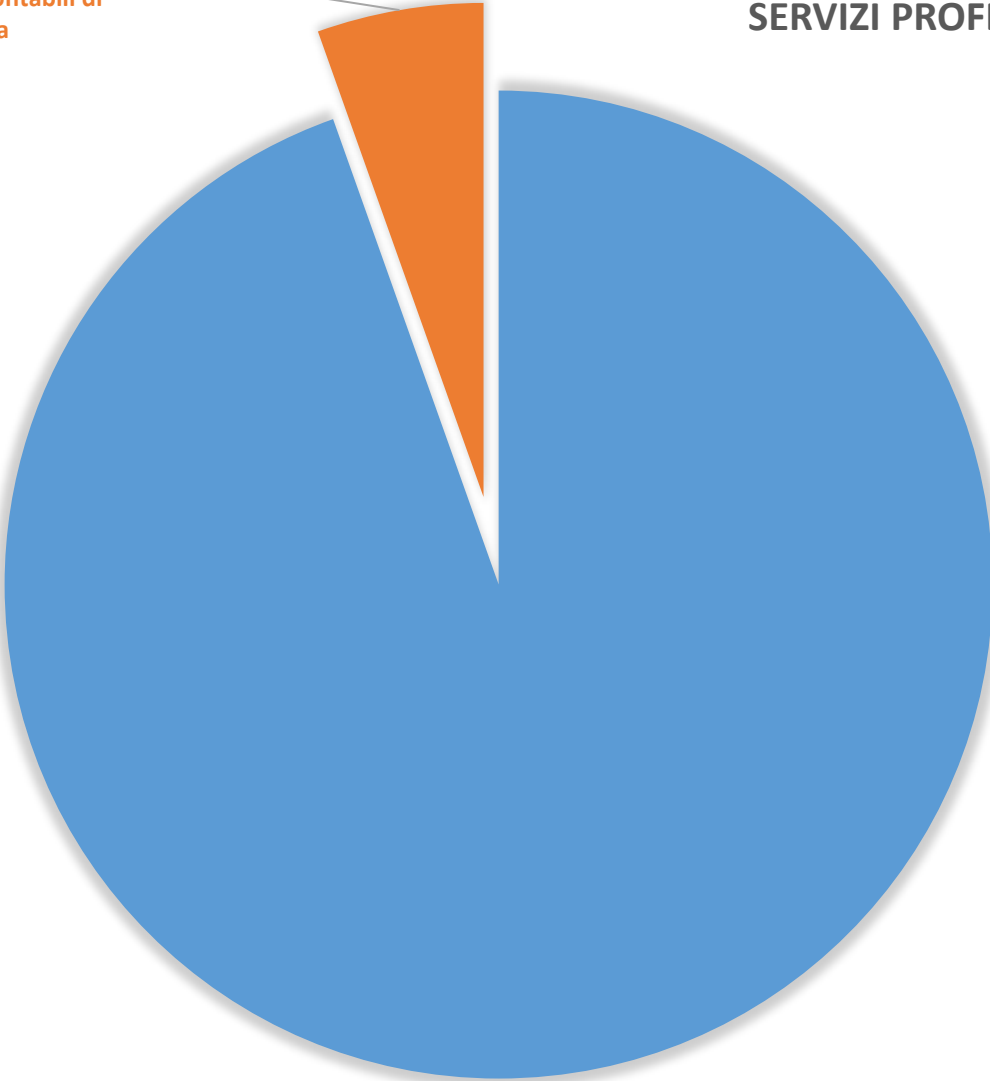

**SINTESI DELLA COMPOSIZIONE SOCIETARIA
SERVIZI PROFESSIONALI S.R.L.**

**Ordine dei Dottori Commercialisti
e degli Esperti Contabili di
Cremona
5,44%**

**Altri soci
94,56%**